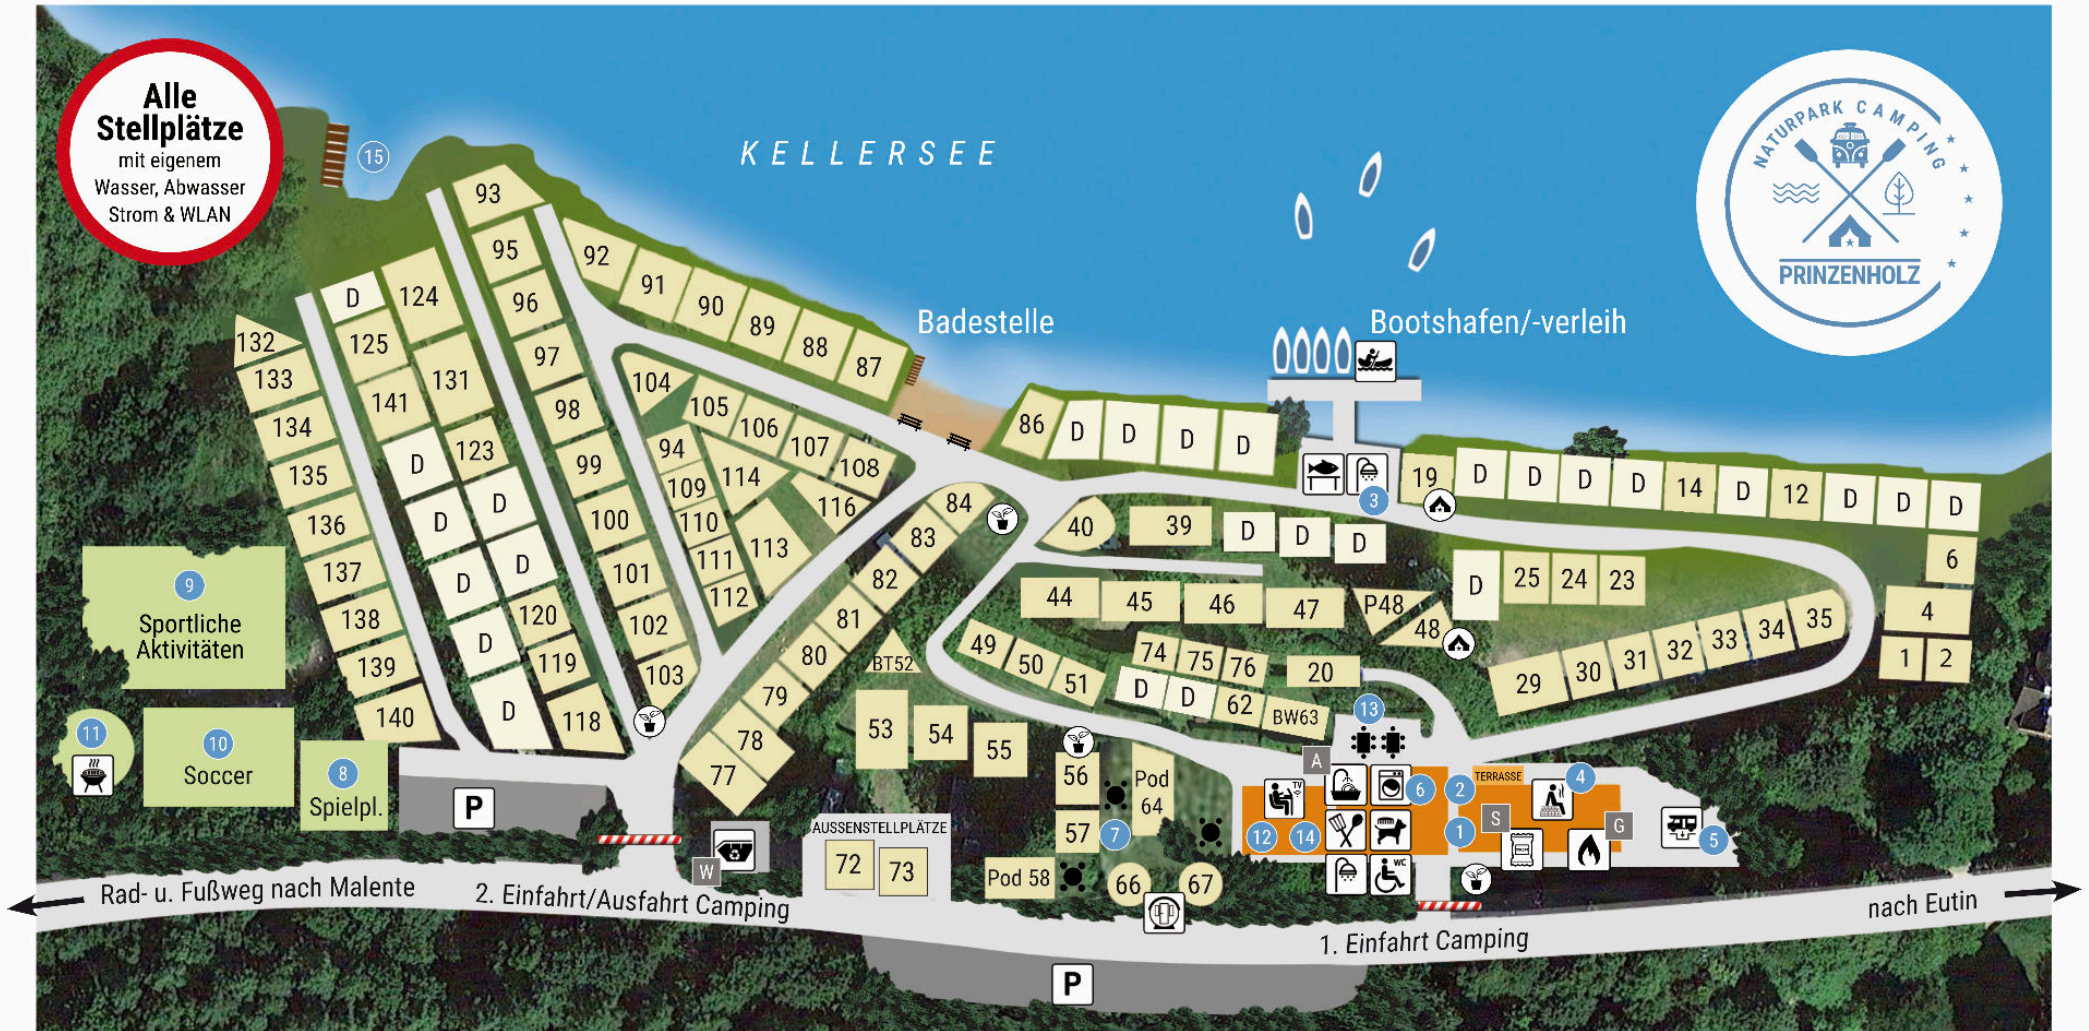

Alle Stellplätze
mit eigenem
Wasser, Abwasser
Strom & WLAN

KELLERSEE

Badestelle

Bootshafen/-verleih

- 1 Rezeption/Online-Check-In
- 2 Hofladen/Café mit Seeblick-Terrasse
- 3 Angeltisch/Außendusche
- 4 Sauna
- 5 Wohnmobilsorgung
- 6 Sanitär/Wäsche/Küche
- 7 Schlaffässer/Pods
- 8 Spielplatz

- 9 Beachbadminton/Tischtennis
Beachvolleyball
- 10 Soccercourt
- 11 Gemeinschaftsgrillplatz
- 12 Coworking-Space (mit WLAN+TV)
- 13 Kühlakku/Handyladestation/
Fahrad-, SUP-, Tretbootverleih
- 14 Camping Butler - vollautomatische
Campingkassettenreinigung
- 15 Hundebade- & Kanueinsatzstelle

- W Wertstoffhof/Müll
- D Dauer-/Saisonstellplatz
- S Snackautomat
- G Gasflaschentausch
- A Außenabwasch
- Tisch-/Sitzgruppen
- Glampingzelte
- Kräutergarten

- Naturpark-Camping Prinzenholz**
Prinzenholzweg 20
23701 Eutin
- Telefon: 045 21 / 52 81
- info@nc-prinzenholz.de
- www.nc-prinzenholz.de
- /naturparkcampingprinzenholz
- /naturpark_camping_prinzenholz
- www.camping.info
- www.pincamp.de